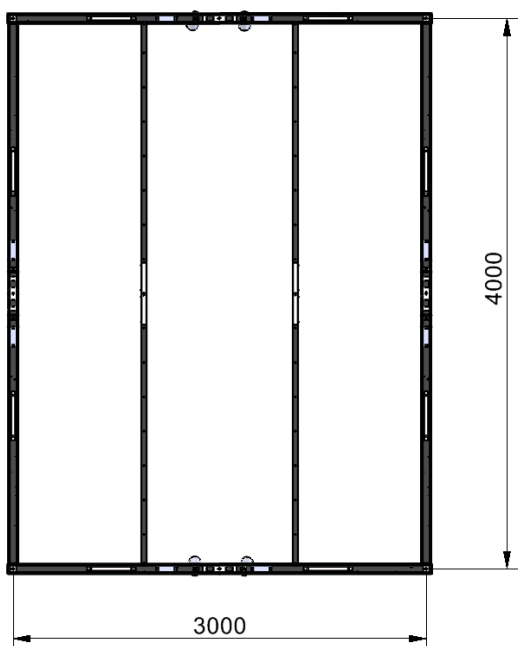

EN

ASSEMBLY INSTRUCTIONS

C-STI-10-002; C-STI-10-002-1

STIHL

2 separately packed pallets, 1 box, total weight 126 kg

FRAME ASSEMBLY :

EN

ASSEMBLY INSTRUCTIONS

C-STI-10-002; C-STI-10-002-1

Označení dílu / Part number	Náhled / Preview	Počet kusů / Quantity	Kontrola / Check
U06		4x	
-		4x	
U02		4x	
U01		4x	
-		8x	
-		10x	
-		9x	

EN

ASSEMBLY INSTRUCTIONS

C-STI-10-002; C-STI-10-002-1

STIHL

Označení dílu / Part number	Výkres / Drawing	Počet kusů / Quantity	Rozměr / Dimension [mm]	Kontrola / Check
U01	TOY-20.3-D_0010.00	4	-	
U02	TOY-20.3-D_0020.00	4	-	
U06	STI-10-002_0100.00	4	1960	
-	STI-10-002_0200.00	4	1540	