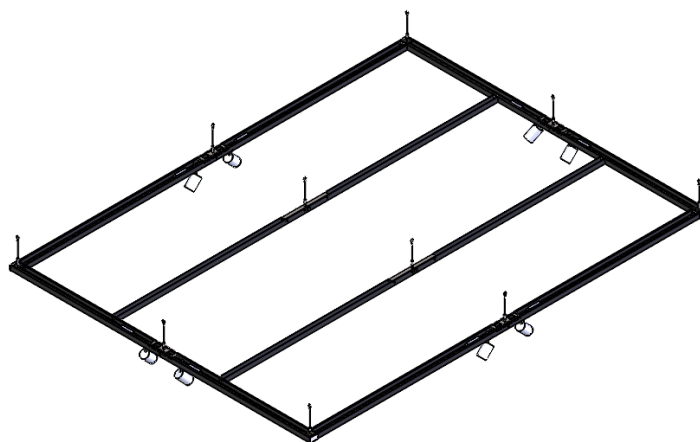

EN

ASSEMBLY INSTRUCTIONS

C-STI-10-002; C-STI-10-002-1

STIHL

2 separately packed pallets, 1 box, total weight 126 kg

FRAME ASSEMBLY :

EN

ASSEMBLY INSTRUCTIONS

C-STI-10-002; C-STI-10-002-1

Označení dílu / Part number	Náhled / Preview	Počet kusů / Quantity	Kontrola / Check
U06		4x	
-		4x	
U02		4x	
U01		4x	
-		8x	
-		10x	
-		9x	

EN

ASSEMBLY INSTRUCTIONS

C-STI-10-002; C-STI-10-002-1

STIHL

Označení dílu / Part number	Výkres / Drawing	Počet kusů / Quantity	Rozměr / Dimension [mm]	Kontrola / Check
U01	TOY-20.3-D_0010.00	4	-	
U02	TOY-20.3-D_0020.00	4	-	
U06	STI-10-002_0100.00	4	1960	
-	STI-10-002_0200.00	4	1540	

8x TORX 20

4x TORX 20

All luminaire OFF

Button 1 – Lighting CHANNEL 1 – turns ON the CENTER SPOT – turns OFF the CIRCUIT

Button 2 – Lighting CHANNEL 1+2 – turns ON ALL lights

Button 3 – Lighting CHANNEL 2 – turns ON the CIRCUIT – turns OFF the CENTER SPOT