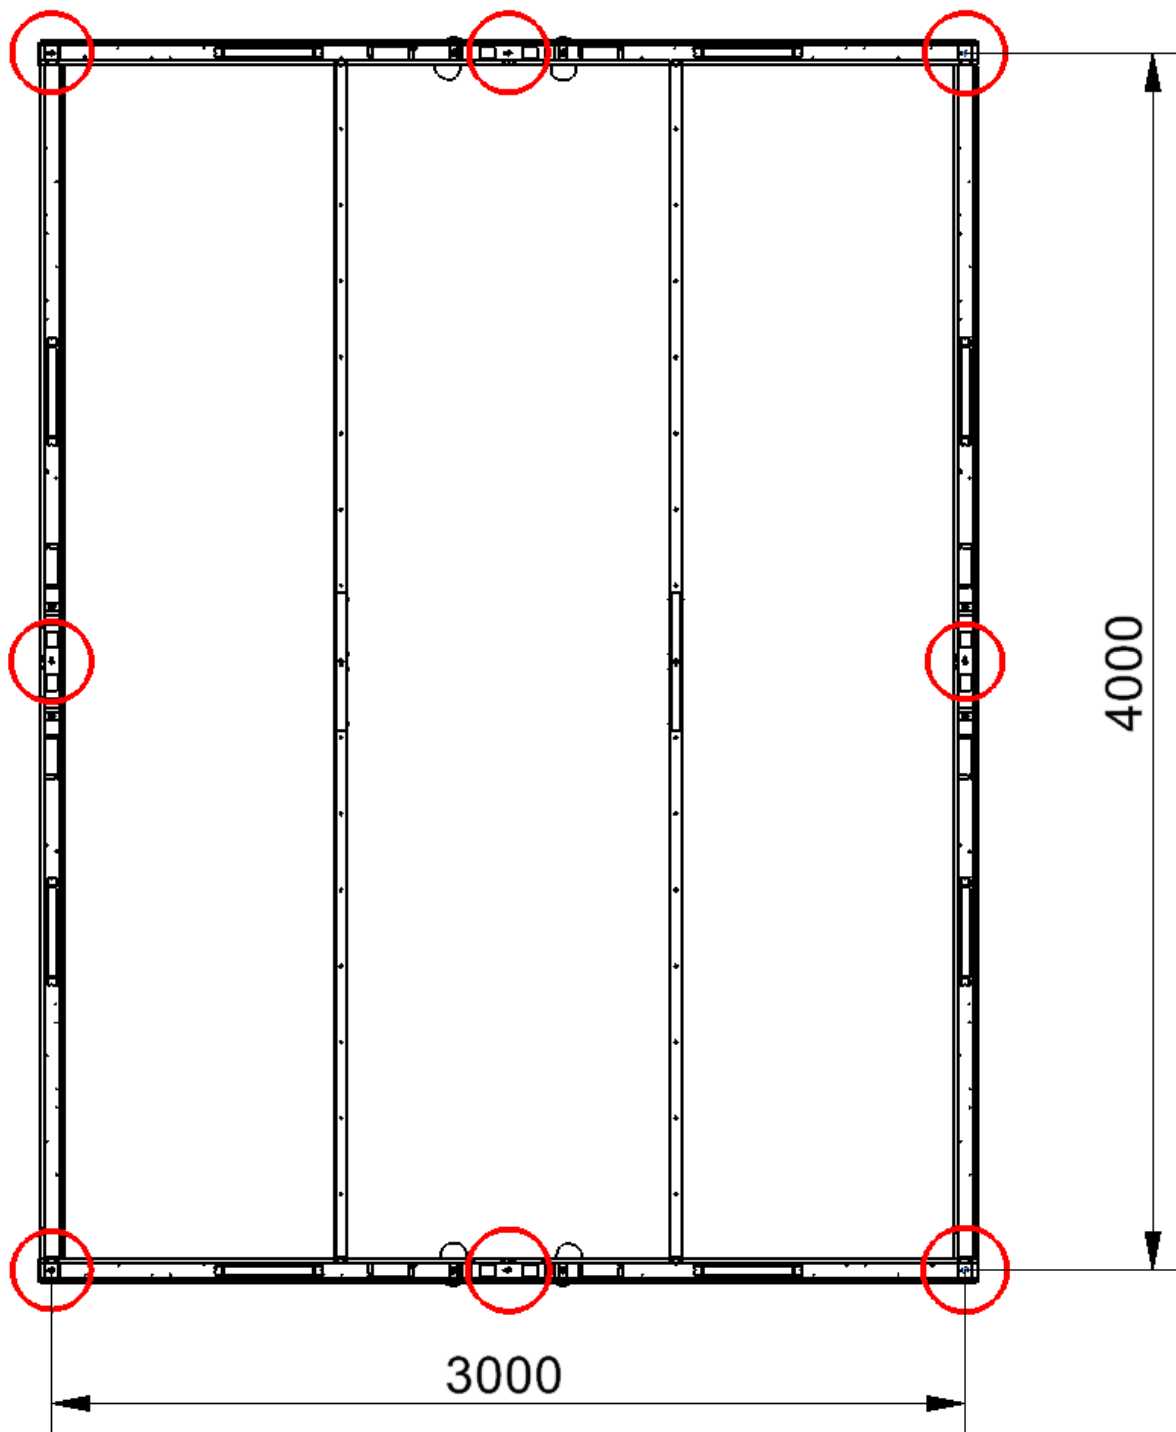

C-STI-10-002; C-STI-10-002-1

Označení dílu / Part number	Náhled / Preview	Počet kusů / Quantity	Kontrola / Check
U06		4x	
-		4x	
U02		4x	
U01		4x	
-		8x	
-		10x	
-		9x	

EN

ASSEMBLY INSTRUCTIONS

C-STI-10-002; C-STI-10-002-1

STIHL

Označení dílu / Part number	Výkres / Drawing	Počet kusů / Quantity	Rozměr / Dimension [mm]	Kontrola / Check
U01	TOY-20.3-D_0010.00	4	-	
U02	TOY-20.3-D_0020.00	4	-	
U06	STI-10-002_0100.00	4	1960	
-	STI-10-002_0200.00	4	1540	

EN

ASSEMBLY INSTRUCTIONS

C-STI-10-002; C-STI-10-002-1

 - fixing points

8x

EN

ASSEMBLY INSTRUCTIONS

C-STI-10-002; C-STI-10-002-1

8x TORX 20

4x TORX 20

All luminaire OFF

Button 1 – Lighting CHANNEL 1 – turns ON the CENTER SPOT – turns OFF the CIRCUIT

Button 2 – Lighting CHANNEL 1+2 – turns ON ALL lights

Button 3 – Lighting CHANNEL 2 – turns ON the CIRCUIT – turns OFF the CENTER SPOT